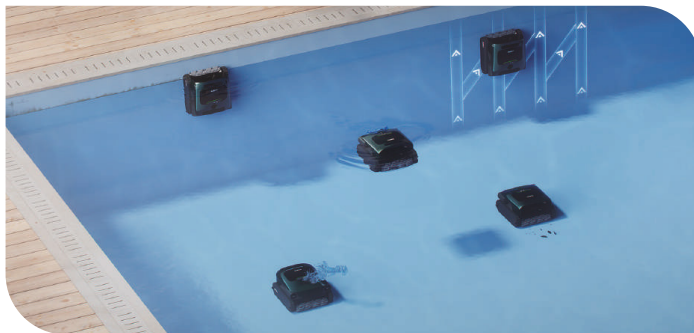

REF	TYPE
07125002	beatbot AquaSense 2 pro

CLARIFICATION NATURELLE CLEARWATER™ SÛRE POUR LA PEAU & ÉCOLOGIQUE

Élimine facilement saletés, huiles et résidus grâce à des agents naturels issus de carapaces recyclées. Lie automatiquement les particules fines pour une filtration supérieure.

CLARIFICATEUR 3 EN 1 INCLUS

• 80 m³ en 6 heures

JUSQU'À 11 HEURES DE NETTOYAGE CONTINU DE SURFACE

La batterie de 13 400 mAh offre jusqu'à 11 h de nettoyage de surface et 5 h du fond/parois avec une seule charge, couvrant des piscines jusqu'à 360 m² sans interruption.

NETTOYAGE 5-EN-1 : SURFACE, LIGNE D'EAU, FOND, PAROIS, CLARIFICATION

Nettoyez votre piscine sans effort de haut en bas, le tout avec un seul appareil sans fil. L'Aquesene 2 pro dispose de 9 moteurs et d'un système de propulsion sous-marin innovant.

STATIONNEMENT INTELLIGENT EN SURFACE & RAPPEL PAR APPLICATION

Le robot se place automatiquement à la surface après le nettoyage, tandis que SmartDrain™ évacue l'eau pour un retrait plus léger. Vous pouvez également le rappeler via le bouton « Park » de l'application.