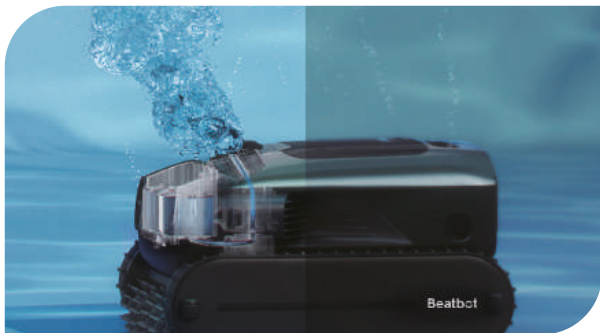

Fond, Standard, Pro, ECO, Zone & MultiZone

FILTRE DOUBLE COUCHE

150 µm, 3,7 L (externe) / 250 µm, 3,5 L (interne)

CONNECTIVITÉ

Wifi + Bluetooth

AUTONOMIE

- Jusqu'à 11 h pour la surface
- Jusqu'à 5 h pour le fond
- Jusqu'à 5 h pour parois + ligne d'eau
- Capacité de la batterie : 13 400 mAh

REF	TYPE
07125002	beatbot AquaSense 2 pro

CLARIFICATION NATURELLE CLEARWATER™ SÛRE POUR LA PEAU & ÉCOLOGIQUE

Élimine facilement saletés, huiles et résidus grâce à des agents naturels issus de carapaces recyclées. Lie automatiquement les particules fines pour une filtration supérieure.

CLARIFICATEUR 3 EN 1 INCLUS

• 80 m³ en 6 heures

JUSQU'À 11 HEURES DE NETTOYAGE CONTINU DE SURFACE

La batterie de 13 400 mAh offre jusqu'à 11 h de nettoyage de surface et 5 h du fond/parois avec une seule charge, couvrant des piscines jusqu'à 360 m² sans interruption.